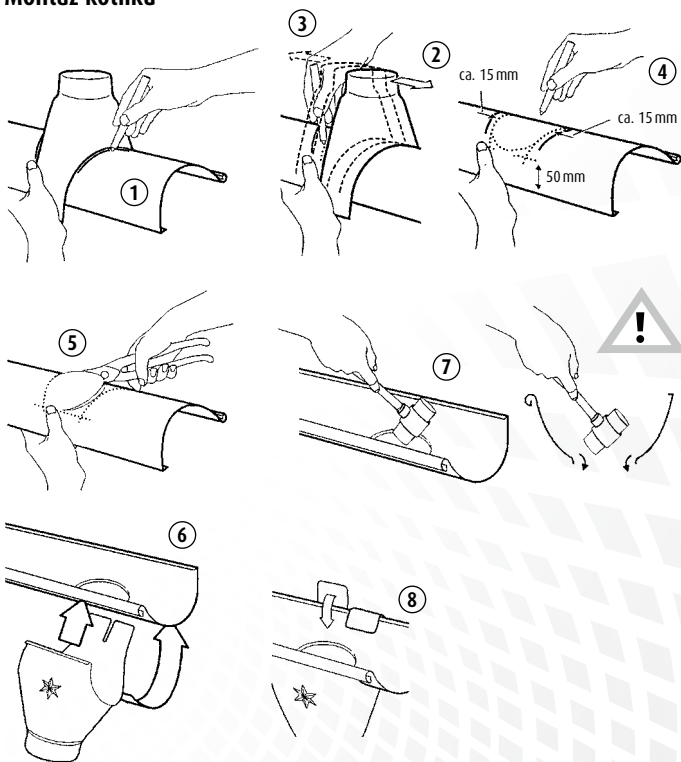

Na nýtování

Kleště na trhací nýty

UPEVNĚNÍ ŽLABŮ / SPOJOVÁNÍ

Montáž háků

Nýtování a letování

Žlabová spojka

ŽLABOVÁ ČELA

Falcování

Čelo

Letování

Čelo k letování

Nasunutí

Čelo k nasunutí

KOTLÍKY A SVODOVÁ KOLENA

Montáž kotlíků

Montáž svodových kolen

Sdrátování

Zanýtování

3-bodové spojení
Otočné a odnímatelné

SVODOVÁ ROURA

Spojení svodových rour

Rozšíření

Spojka
svodových rour

TAK MLUVÍ ODBORNÍK